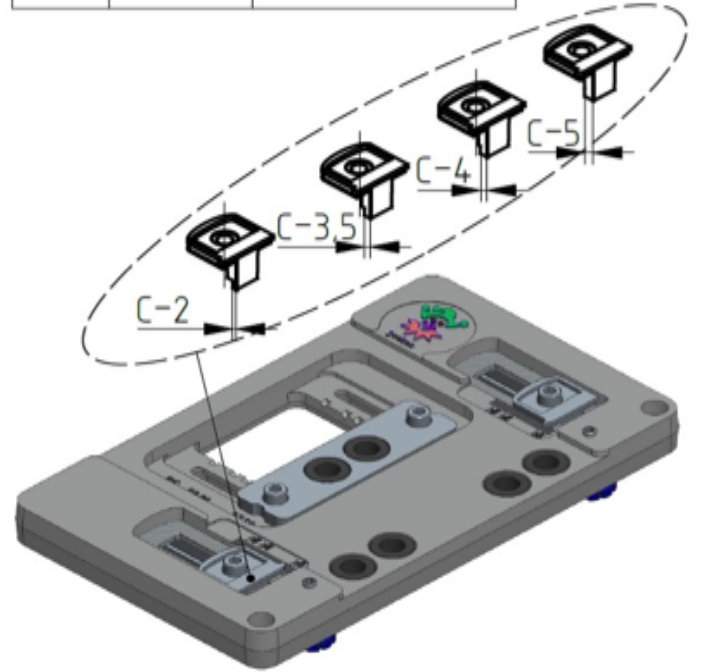

Lp.	Wymiar	
	C mm	D
1	2	od 5mm do 10mm
2	3,5	
3	4	
4	5	

Lp.	Rozmiar zawiasu	Wymiary [mm]	
		A mm	B mm
1	Jockey ALU-60	60	20,5
2	Jockey ALU- 67	67	20,5
3	Jockey ALU- 86	87	39,5
4	Jockey ALU-93	93	46,5